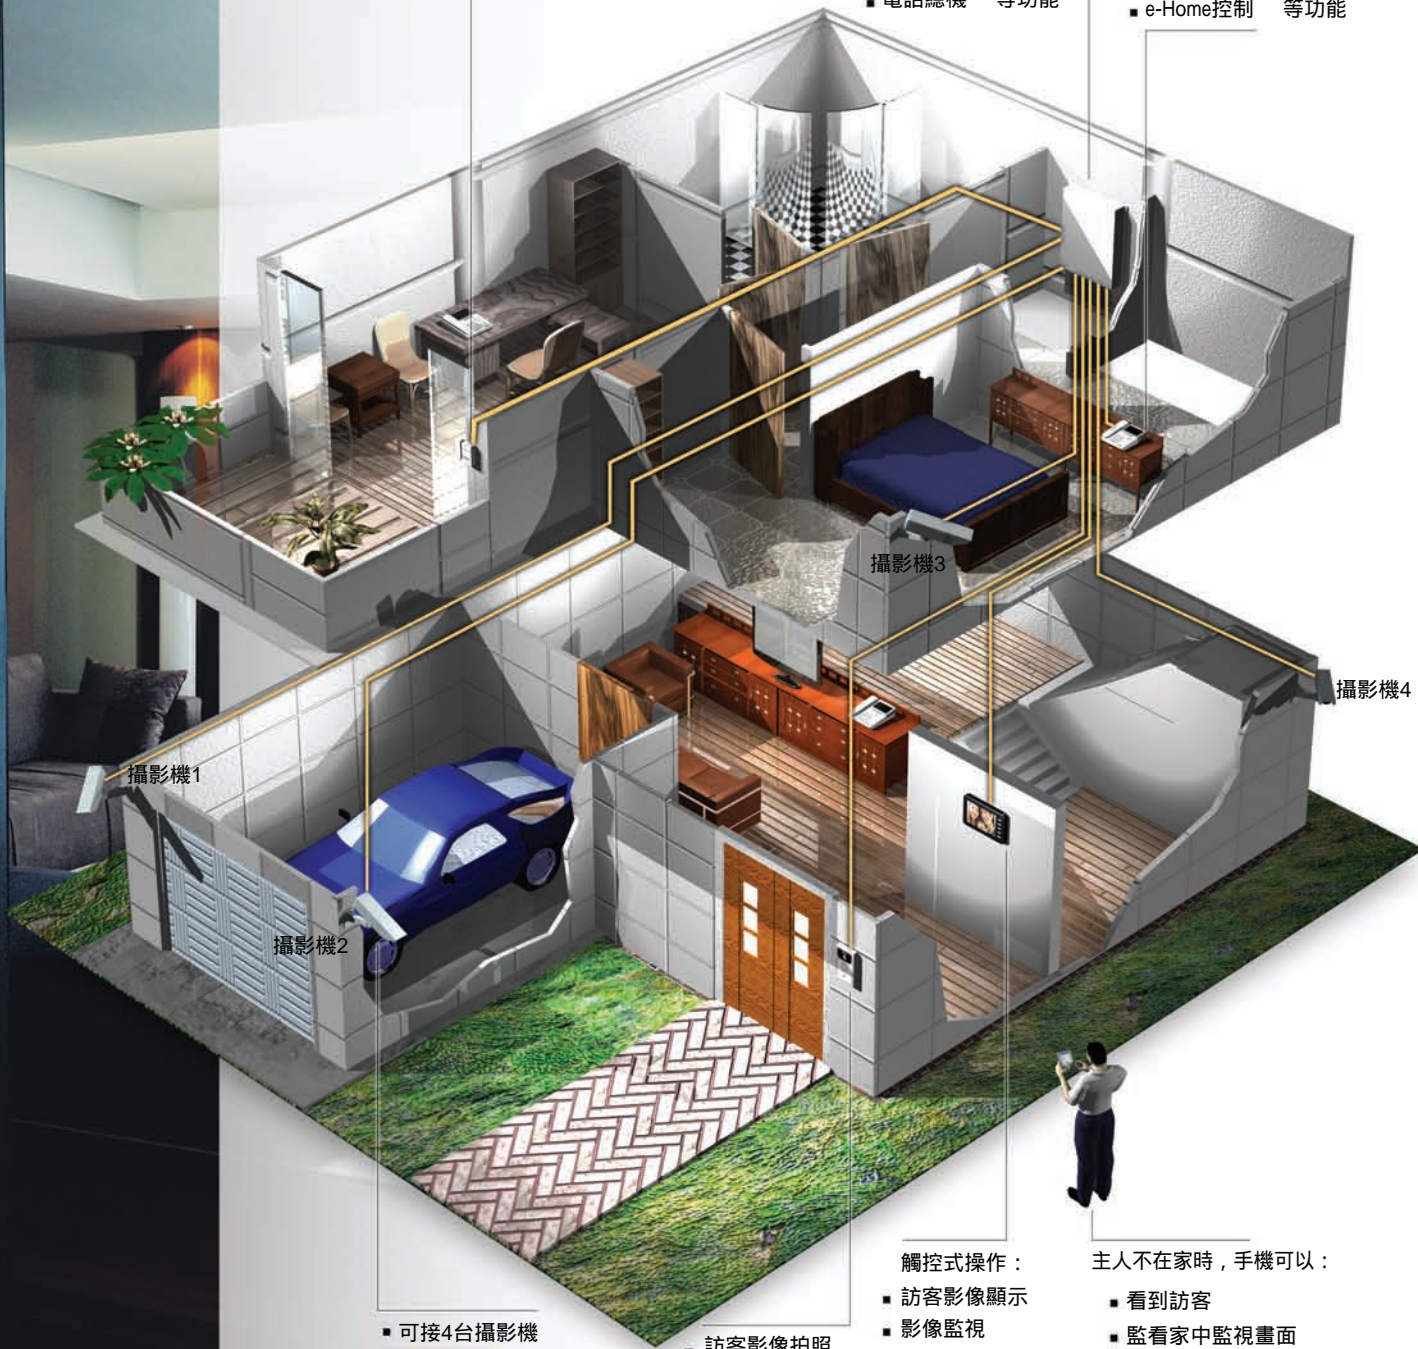

可以透過10.1吋玄關機或彩色影像話機撥打電話，或接聽電話

接電話或打電話同時，臨時找不到筆和紙記錄重要訊息，或進行詐騙電話蒐證，10.1吋玄關機或彩色影像話機可單鍵啟動同步錄音

外出時，屋主透過3G手機可以做什麼?? (系統需加裝3G模組)

當訪客按門鈴，屋主3G行動手機可以看到訪客影像，並直接對話

3G手機可分別看到4支監視攝影機畫面，也可以看到門口攝影機影像

保全告警時，可立即收到告警訊息通知，同時看到現場影像

可透過手機操作智能家電控制，例如出差時，晚間可透過手機開啟家裡電燈，讓宵小以為家裡有人，不敢入侵

*以上手機操作，只要事先將所有控制碼存入手機電話簿即可，例如 "家裡開燈"

■ 保全感應偵測

可接磁簧、偵煙、瓦斯遮斷器等，最多22個迴路

e-Home主機

412H 具備

- 監視主機
- 保全主機
- 電話總機 等功能

■ 訪客影像顯示

- 影像監視
- 數位相框播放
- 通話錄音
- e-Home控制 等功能

攝影機1

攝影機2

攝影機3

攝影機4

■ 可接4台攝影機

- 訪客影像拍照
- Mifare感應卡
- 保全啟動或關閉
- 門禁刷卡

觸控式操作：

- 訪客影像顯示
- 影像監視
- 數位相框播放
- 通話錄音
- e-Home控制 等功能

主人不在家時，手機可以：

- 看到訪客
- 監看家中監視畫面
- 接收告警訊息及影像
- 控制e-Home智能開關 (燈光...)

社區型完整解決方案

社區功能

- 警衛與住戶對講，住戶與住戶對講，住戶與公設區對講
- 住戶可監看公設區影像
- 警衛室可監控住戶保全系統(磁簧、瓦斯、偵煙告警)
- 警衛可發送社區公告訊息